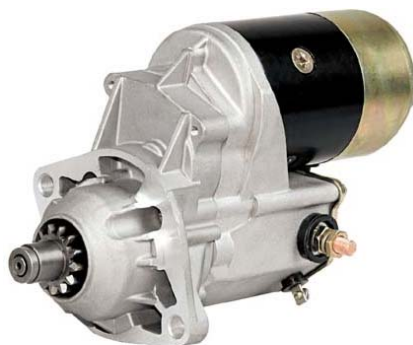

QD6221A 0001368001
12V/2.5KW/9T IVECO

NIPPONDENSO STARTER

QD6222A 128000-1060 17380
12V/2.5KW/10T

QD6225C 2-1526-ND 128000-021
128000-054 12V/2.5KW/13T
CUMMINS

QD6236A 18507 228000-7300
12V/2.5KW/13T

QD6238A 028000-5000
12V/2.5KW/9T KUBOTA