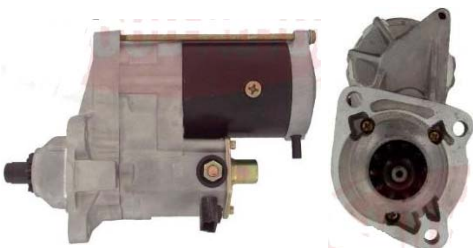

NIPPONDENSO STARTER

ST-DS-059 128000-1560

2-2804-ND 19501