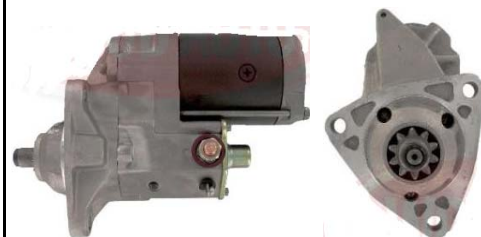

QDJ2273H-000 2-2234-ND 19516
24V/5.5KW/11T/CW 6SD1

QDJ12273I-000 2-2356-ND-1

2-2804-ND 19501

228000-5000

228000-5050

228000-5630

NIPPONDENSO STARTER

QD6207A 228000-7500 18992
12V/2.5KW/10T LRS969 PERKINS