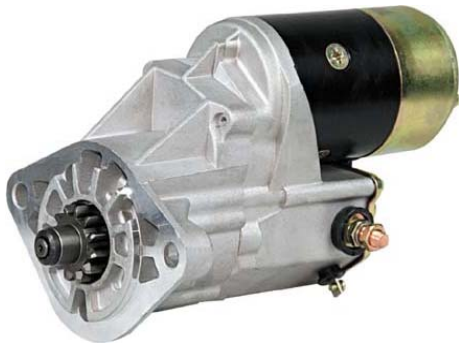

NIPPONDENSO STARTER

128000-2740

128000-5370

ST-DS-029 228000-4992

ST-DS-030 28100-56100

QD6228 028000-9140
24V/4.5KW/11T HINO

028000-5300

QD6232 28100-17030
24V/4.5KW/12T TOYOTA