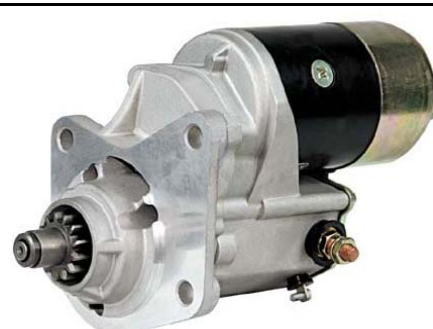

QD6240A 03111-5070
OK638-18400 12V/2.5KW/12T