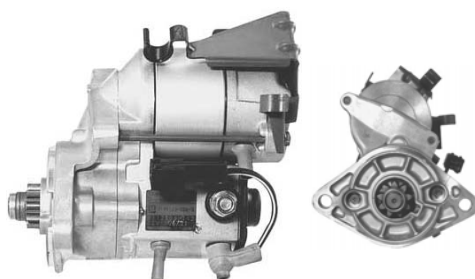

NIPPONDENSO STARTER

19610 12V/0.6KW/10T/CCW
228000-9480

2-1984/1972-ND

2-1070-ND 17259/17424
12V/1.4KW/9T/CW 128000-9300

32415 12V/2.2KW/10T/CW
228000-5020

ST-DS-087 128000-712

2-1693-ND 12V/0.8KW/8T/CW
12800-568