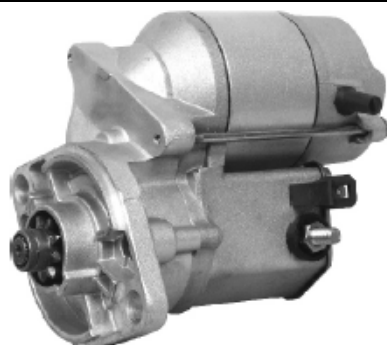

16828 2-1040-ND
12V/1.0KW/9T/CW 028000-8220

QDJ1223B-000 12V/2.2KW/11T/CW
TOYOTA 2L

NIPPONDENSO STARTER

QDJ1223C-000 12V/2.2KW/10T/CW
TOYOTA 3L

QDJ1223A-000 12V/2.2KW/11T/CW
KIA

QDJ1223F-000 03111-4140
OK55218400A 12V/2.2KW/10T/CW
KIA