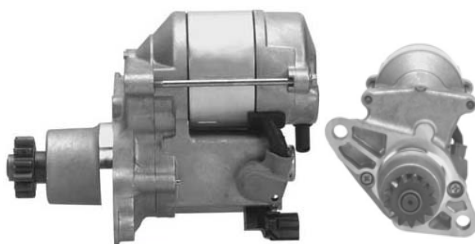

NIPPONDENSO STARTER

19610 12V/0.6KW/10T/CCW
228000-9480

2-1984/1972-ND

2-1070-ND 17259/17424
12V/1.4KW/9T/CW 128000-9300

32415 12V/2.2KW/10T/CW
228000-5020

ST-DS-087 128000-712

2-1693-ND 12V/0.8KW/8T/CW
12800-568