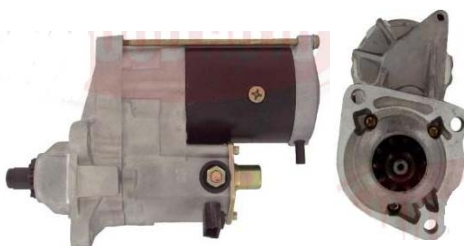

QDJ2273H-000 2-2234-ND 19516
24V/5.5KW/11T/CW 6SD1

QDJ12273I-000 2-2356-ND-1

2-2804-ND 19501

228000-5000

228000-5050

228000-5630

NIPPONDENSO STARTER

QD6207A 228000-7500 18992
12V/2.5KW/10T LRS969 PERKINS