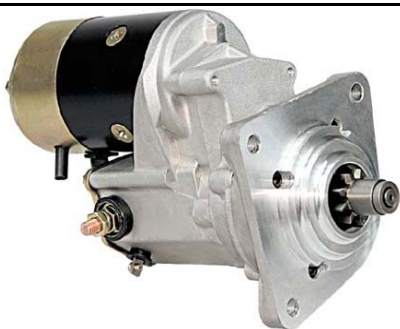

QD6221A 0001368001
12V/2.5KW/9T IVECO

NIPPONDENSO STARTER

QD6222A 128000-1060 17380
12V/2.5KW/10T

QD6225C 2-1526-ND 128000-021
128000-054 12V/2.5KW/13T
CUMMINS

QD6236A 18507 228000-7300
12V/2.5KW/13T

QD6238A 028000-5000
12V/2.5KW/9T KUBOTA