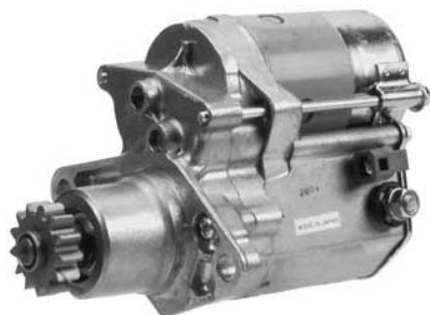

NIPPONDENSO STARTER

QDJ1277C-000 28100-75150 12V
1KW 9T CW TOYOTA 1RZ

18940 2-2810-MM 12V/3.0KW/10T/CW
2873K405

18941 2-2809-MM 12V/3.0KW/10T/CW
2873K404

2-1055-ND 16893 12V/ 1KW /13T
/CCW

2-1207-ND 16730 12V /1KW/ 9T/
CCW

2-1057-ND 16895 12V/ 1KW/ 9T/
CW

QDJ1245K-000 2-1529-ND 17483
12V/ 1KW /9T/ CW TOYOTA
COROLLA

18190 2-2105-ND
24V/4.5KW/11T/CW
12V/4.5KW/11T/CW 028000-6200

QDJ1245M-000 2-1830-ND 17681
12V/1.0KW/9T/CW

QDJ1224E-000 2-1024-ND 16674

18242 2-1913-MI-1
24V/4.5KW/11T/CW
12V/2.5KW/10/11T/CW M3T56071

QDJ1224G-000 2-1715-ND 16790

NIPPONDENSO STARTER

QDJ1283-000 12V 0.6KW 8T CW

QDJ1283B-000 31151-85020 12V
0.6KW 8T CW

QDJ1283C-000 12V 0.6KW 8T CW

QDJ1277F-000 12V 1KW 9T CW
TOYOTA 7K

17001 QDJ1277E-000 28100-16041
12V 1KW 9T CCW TOYOTA 4AF

QDJ1277D-000 28100-22030 12V
1KW 9T CW TOYOTA 1ZZ-FE

NIPPONDENSO STARTER

2-1044-ND 16826 12V/1.0KW/9T/CW 028000-8050 TOYOTA COROLLA