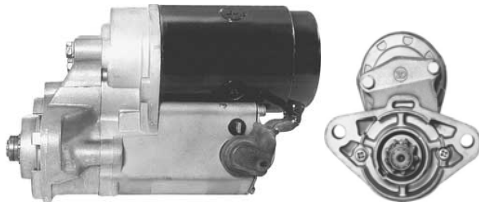

QDJ1283D-000 12V 0.6KW 9T CW

QDJ1283E-000 12V 0.8KW 8/9T
CCW

QDJ1283F-000 28100-BZ020 12V
0.6KW 8T CW

QDJ1283G-000 31100-70B2 12V
0.6KW 8T CW

17560 QDJ1283A-000 28100-
87515 12V 0.6KW 9T CCW

QDJ1277-000 12V 1KW 9T CW

QDJ1277F-000 12V 1KW 9T CW
TOYOTA 7K

17001 QDJ1277E-000 28100-16041
12V 1KW 9T CCW TOYOTA 4AF

QDJ1277D-000 28100-22030 12V
1KW 9T CW TOYOTA 1ZZ-FE

NIPPONDENSO STARTER

2-1044-ND 16826 12V/1.0KW/9T/CW 028000-8050 TOYOTA COROLLA

16614 2-1754-ND QDJ2206G-000 QDJ1206G-000 24V/4.5KW/11T/CW 12V/2.5KW/10.11T/CW TOYOTA 2J

17615 2-2263-ND 12V/3.0KW/10T/CW 128000-5720

2-1029-ND 16823 12V/1.4KW/9T/CW 028000-9860

2-1614-ND 16831 12V/1.4KW/9T/CW 128000-9730

19855 12V/2.7KW/10T/CW 428000-3140

2-1195-ND 16878

2-1043-ND 16827 12V/ 1KW /9T/ CW TOYOTA COROLLA

2-1393-ND 17020 12V/1.4KW/11T/CW 128000-3500

2-1410-ND 17091

2-1060-ND 17125 12V/1.6KW/9T/CW 128000-5630

2-1200-ND 17202